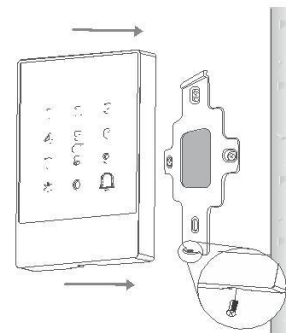

## 1. Specifikace

Rozměry :	Š79mm x V125mm x T15.5mm Hliníkový rám
Materiál :	Tvrzený skleněný panel
Komunikace:	Bluetooth 4.1
Podporovaný systém :	Android 4.3/IOS7.0 výše
Pohotovostní napětí :	≈5mA
Provozní napětí :	≈1A
Zdroj napětí :	12V
Doba pro odemknutí v sek. :	≈1.5S

## 1.2. Příslušenství

Ovladač kontroly  
přístupu x1

Manuál x1

Úchytka x 1

Montážní deska x 1

Šroub: 2+4+1

1.3. Ilustrace

2. Instalace

- 1 Vyrvejte otvor pro kabel

Vyrvejte otvor ve vhodné poloze, aby jste mohli připojit kabel ke zdroji energie.

- 2 Namontujte montážní desku

Upevněte montážní desku pomocí 4 šroubů.

2. Instalace - pokračování

- 3 Namontujte úchytku

Připevněte úchytku k montážní desce dvěma šrouby.

- 4 Nainstalujte ovládač přístupu

Nasadte přístupový ovládač do úchytky a upevněte jej na montážní desce pomocí šroubu ve spodní části.