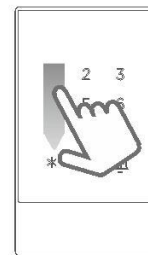

3. Spárování ovládače kontroly přístupu s aplikací

1. 1 Klepnutím na panel se rozsvítí a aktivuje zámek
2. 2 Po zaznění hlasové výzvy "Please add Bluetooth Administrator" (Přidejte Bluetooth správce), aktivujte APP.

1. 3 Klepněte na ikonu „≡“ v levém horním rohu, klepněte na „+ Přidat zámek“ a vyberte „Zámek dveří“.
2. 4 Klepněte na zařízení zobrazené na obrazovce. Počkejte několik sekund, než zámek vydá hlasové upozornění / dlouhé pípnutí, což znamená, že zámek byl úspěšně přidán