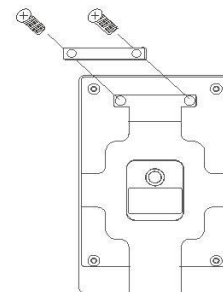

## 1. Specifikace

Rozměry :	Š79mm x V125mm x T15.5mm Hliníkový rám
Materiál :	Tvrzený skleněný panel
Komunikace:	Bluetooth 4.1
Podporovaný systém :	Android 4.3/IOS7.0 výše
Pohotovostní napětí :	≈5mA
Provozní napětí :	≈1A
Zdroj napětí :	12V
Doba pro odemknutí v sek. :	≈1.5S

- 1 Vyrvejte otvor pro kabel

Vyrvejte otvor ve vhodné poloze, aby jste mohli připojit kabel ke zdroji energie.

- 2 Namontujte montážní desku

Upevněte montážní desku pomocí 4 šroubů.

2. Instalace - pokračování

- 3 Namontujte úchytku

Připevněte úchytku k montážní desce dvěma šrouby.

- 4 Nainstalujte ovládač přístupu

Nasadte přístupový ovládač do úchytky a upevněte jej na montážní desce pomocí šroubu ve spodní části.

### 2.1.1 Instalační diagram - elektrického vedení

Připojte kabel přístupového ovládače k napájecímu kabelu a dalším portům podle obrázku.