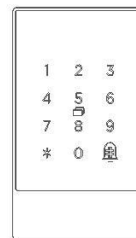

1.2. Příslušenství

Ovladač kontroly
přístupu x1