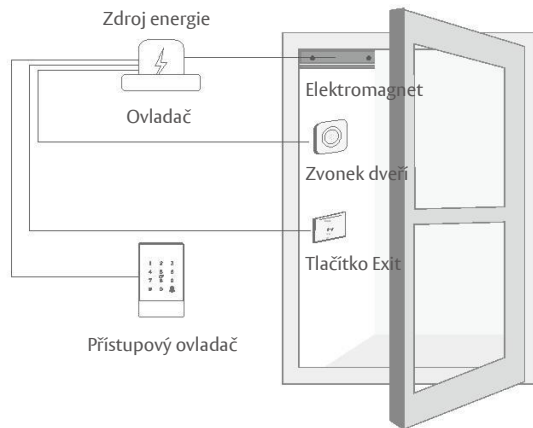

## 1.2. Příslušenství

Ovladač kontroly  
přístupu x1

Manuál x1

Úchytka x 1

Montážní deska x 1

Šroub: 2+4+1

1.3. Ilustrace

2. Instalace

- 1 Vyrvejte otvor pro kabel

Vyrvejte otvor ve vhodné poloze, aby jste mohli připojit kabel ke zdroji energie.

- 2 Namontujte montážní desku

Upevněte montážní desku pomocí 4 šroubů.

2. Instalace - pokračování

- 3 Namontujte úchytku

Připevněte úchytku k montážní desce dvěma šrouby.

- 4 Nainstalujte ovládač přístupu

Nasadte přístupový ovládač do úchytky a upevněte jej na montážní desce pomocí šroubu ve spodní části.

### 2.1.1 Instalační diagram - elektrického vedení

Připojte kabel přístupového ovládače k napájecímu kabelu a dalším portům podle obrázku.