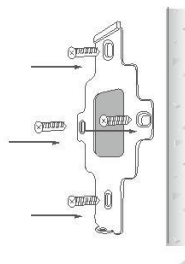

## 1. Specifikace

Rozměry :	Š79mm x V125mm x T15.5mm Hliníkový rám
Materiál :	Tvrzený skleněný panel
Komunikace:	Bluetooth 4.1
Podporovaný systém :	Android 4.3/IOS7.0 výše
Pohotovostní napětí :	≈5mA
Provozní napětí :	≈1A
Zdroj napětí :	12V
Doba pro odemknutí v sek. :	≈1.5S

## 1.2. Příslušenství

Ovladač kontroly  
přístupu x1

Manuál x1

Úchytka x 1

Montážní deska x 1

Šroub: 2+4+1

1.3. Ilustrace

2. Instalace

- 1 Vyrvejte otvor pro kabel

Vyrvejte otvor ve vhodné poloze, aby jste mohli připojit kabel ke zdroji energie.

- 2 Namontujte montážní desku

Upevněte montážní desku pomocí 4 šroubů.

2. Instalace - pokračování

- 3 Namontujte úchytku

Připevněte úchytku k montážní desce dvěma šrouby.

- 4 Nainstalujte ovládač přístupu

Nasadte přístupový ovládač do úchytky a upevněte jej na montážní desce pomocí šroubu ve spodní části.