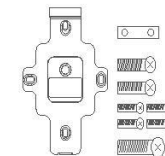

## 1. Specifikace

Rozměry :	Š79mm x V125mm x T15.5mm Hliníkový rám
Materiál :	Tvrzený skleněný panel
Komunikace:	Bluetooth 4.1
Podporovaný systém :	Android 4.3/IOS7.0 výše
Pohotovostní napětí :	≈5mA
Provozní napětí :	≈1A
Zdroj napětí :	12V
Doba pro odemknutí v sek. :	≈1.5S

## 1.2. Příslušenství

Ovladač kontroly  
přístupu x1

Manuál x1

Úchytka x 1

Montážní deska x 1

Šroub: 2+4+1

1.3. Ilustrace

2. Instalace

- 1 Vyrvejte otvor pro kabel

Vyrvejte otvor ve vhodné poloze, aby jste mohli připojit kabel ke zdroji energie.

- 2 Namontujte montážní desku

Upevněte montážní desku pomocí 4 šroubů.

2. Instalace - pokračování