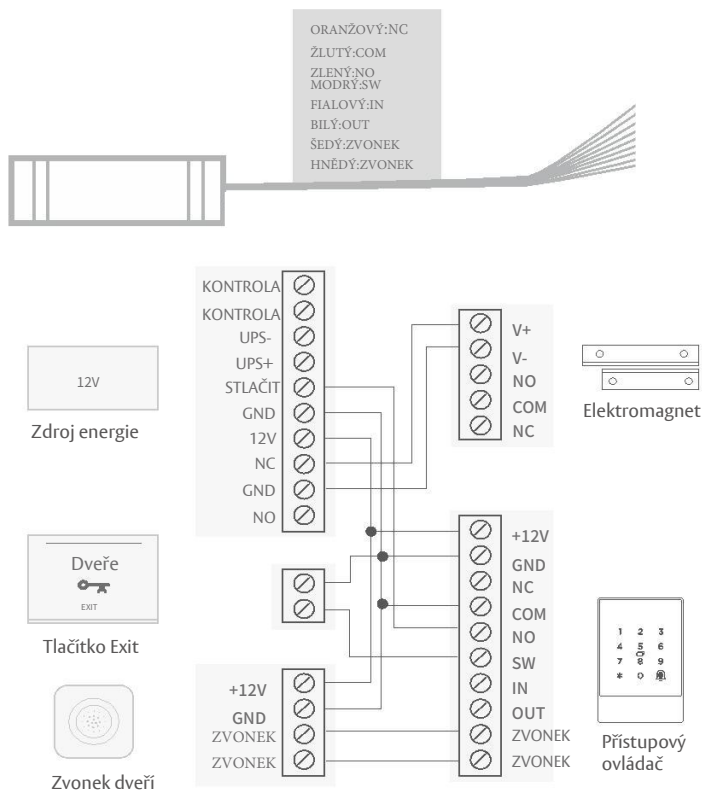

- 1 Vyrvejte otvor pro kabel

Vyrvejte otvor ve vhodné poloze, aby jste mohli připojit kabel ke zdroji energie.

- 2 Namontujte montážní desku

Upevněte montážní desku pomocí 4 šroubů.

2. Instalace - pokračování

- 3 Namontujte úchytku

Připevněte úchytku k montážní desce dvěma šrouby.

- 4 Nainstalujte ovládač přístupu

Nasadte přístupový ovládač do úchytky a upevněte jej na montážní desce pomocí šroubu ve spodní části.

### 2.1.1 Instalační diagram - elektrického vedení

Připojte kabel přístupového ovládače k napájecímu kabelu a dalším portům podle obrázku.

### 3. Spárování ovládače kontroly přístupu s aplikací

- 1 Klepnutím na panel se rozsvítí a aktivuje zámek
- 2 Po zaznění hlasové výzvy "Please add Bluetooth Administrator" (Přidejte Bluetooth správce), aktivujte APP.